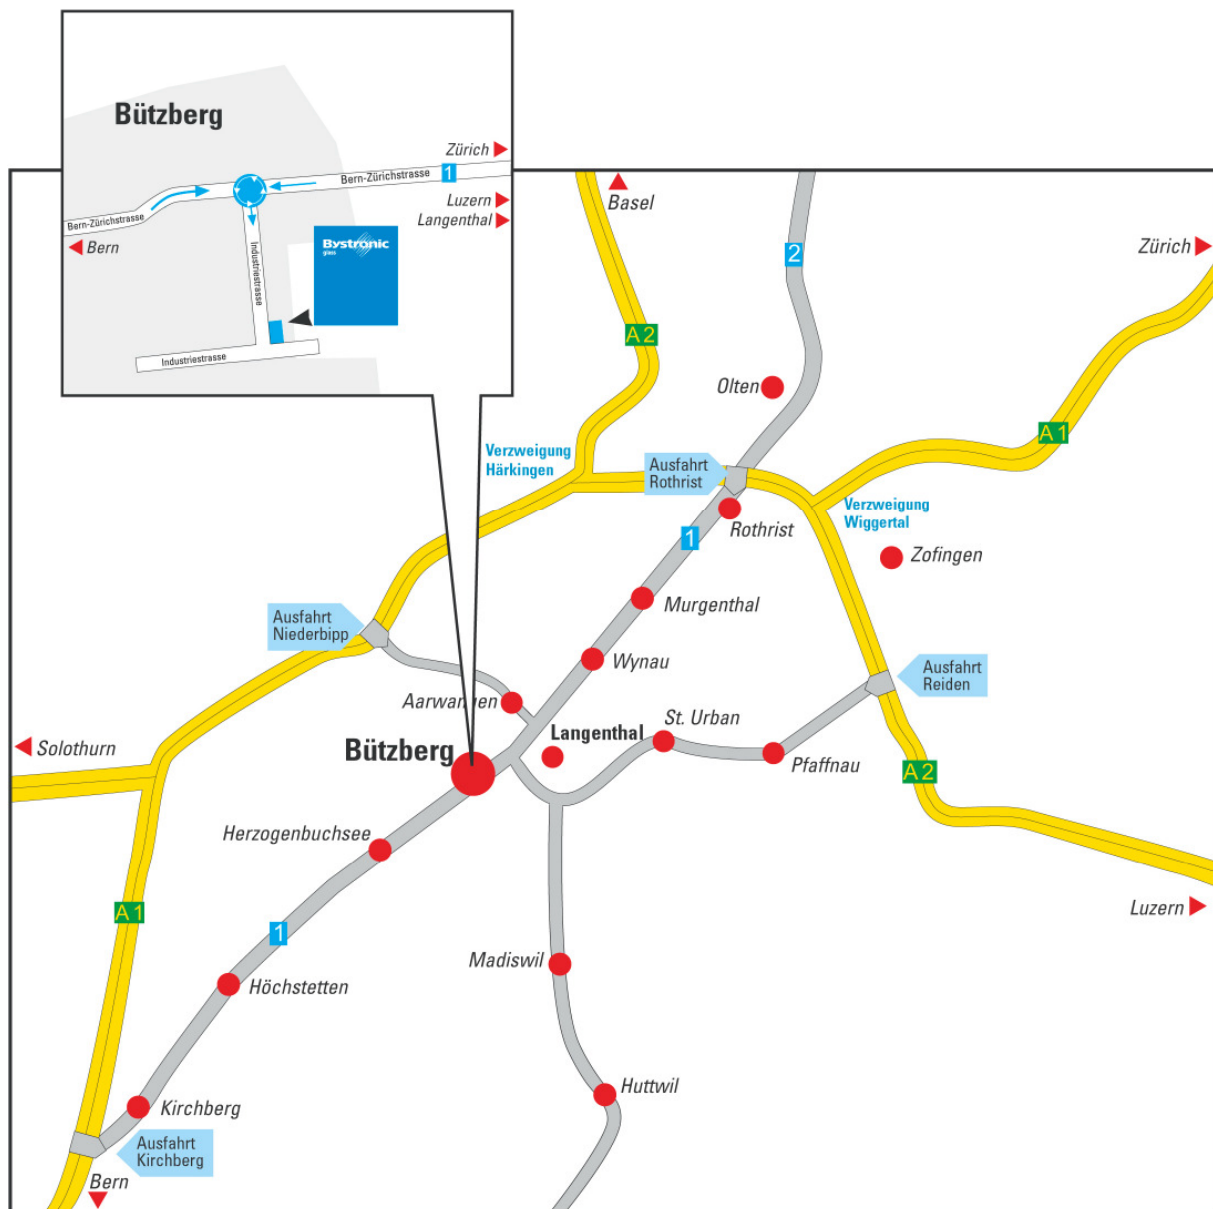

Dettaglio della mappa

Bystronic Maschinen AG
Industriestrasse 5
CH – 4922 Bützberg

Phone +41 (0)62 958 77 77
Fax +41 (0)62 958 76 76
e-mail: bystronic@bystronic-glass.com
www.bystronic-glass.com