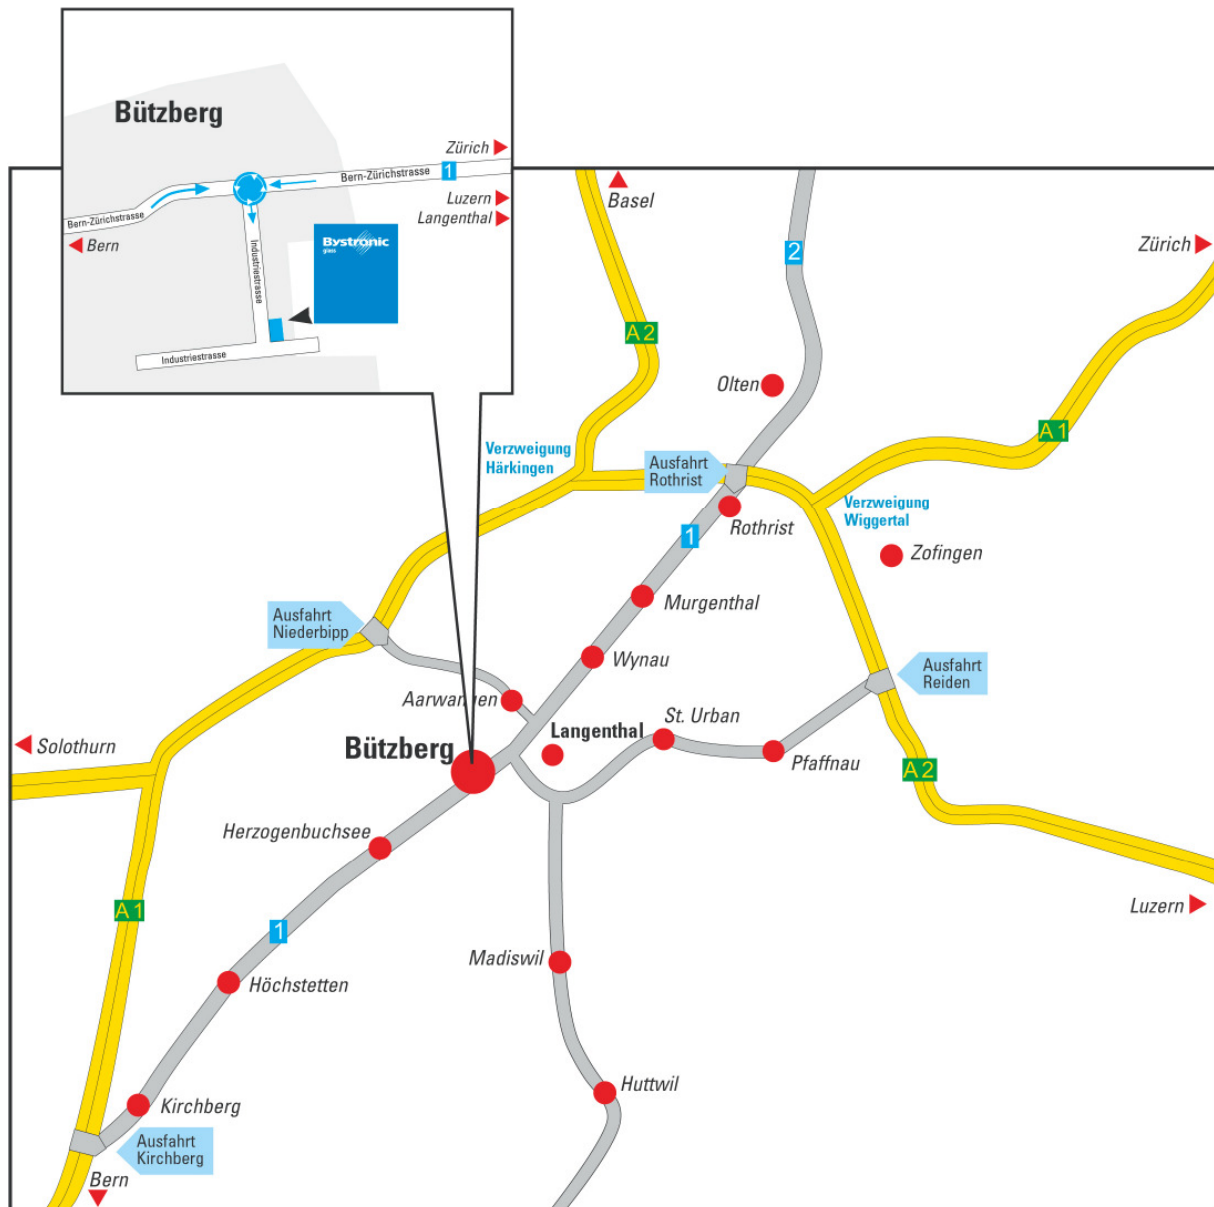

Extrait de carte

Bystronic Maschinen AG
Industriestrasse 5
CH – 4922 Bützberg

Phone +41 (0)62 958 77 77
Fax +41 (0)62 958 76 76
e-mail: bystronic@bystronic-glass.com
www.bystronic-glass.com