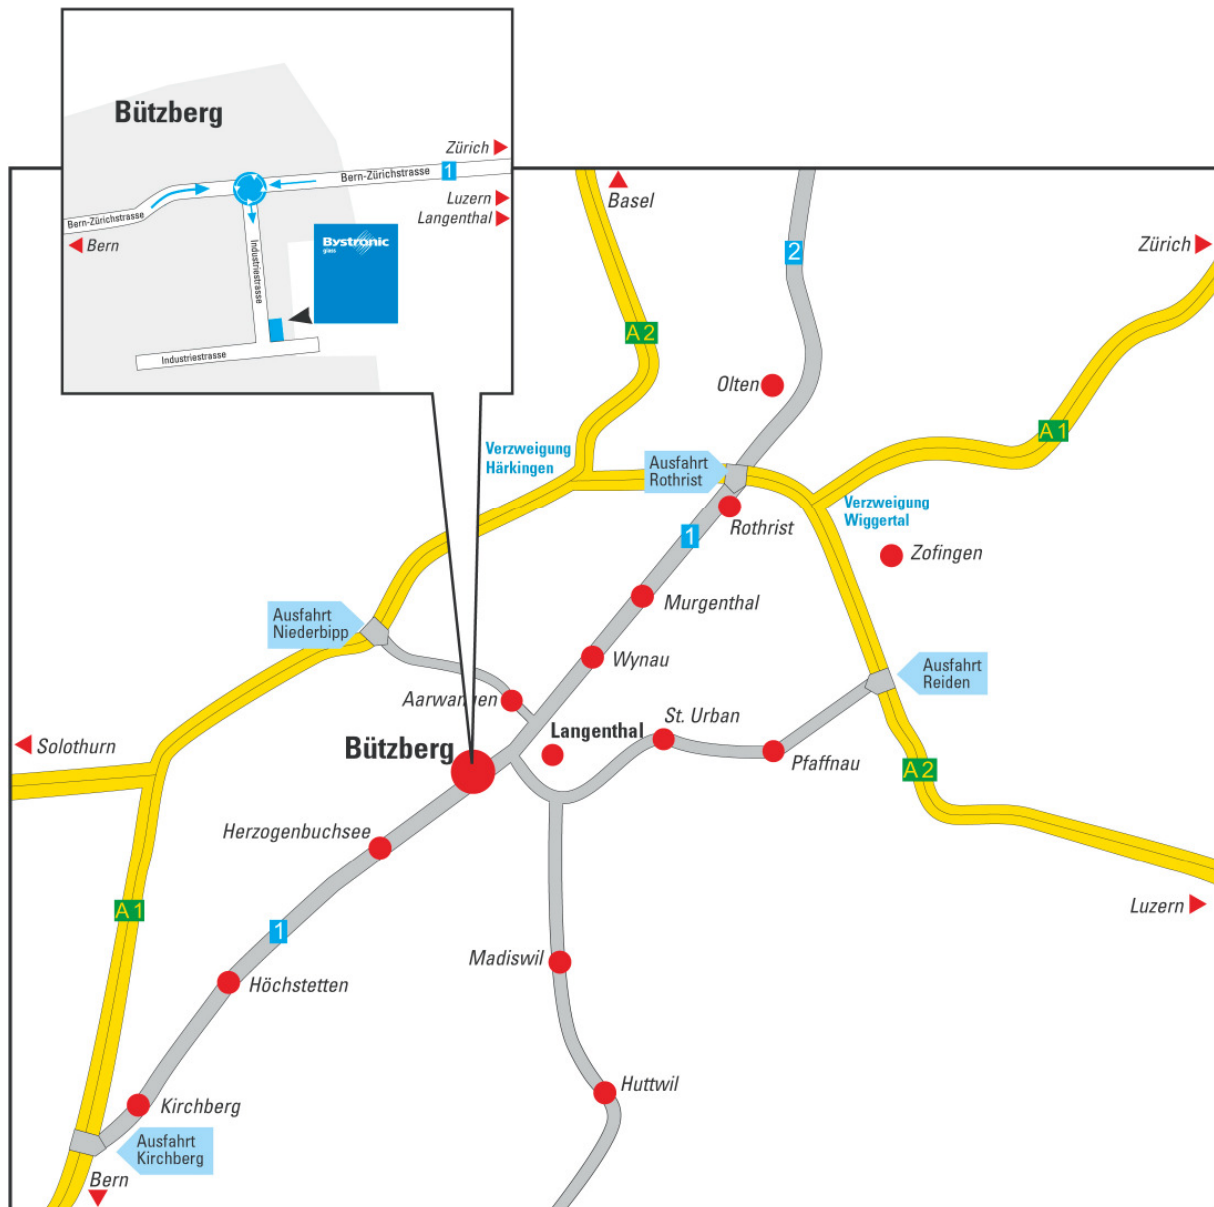

Detalle del mapa

Bystronic Maschinen AG
Industriestrasse 5
CH – 4922 Bützberg

Phone +41 (0)62 958 77 77
Fax +41 (0)62 958 76 76
e-mail: bystronic@bystronic-glass.com
www.bystronic-glass.com