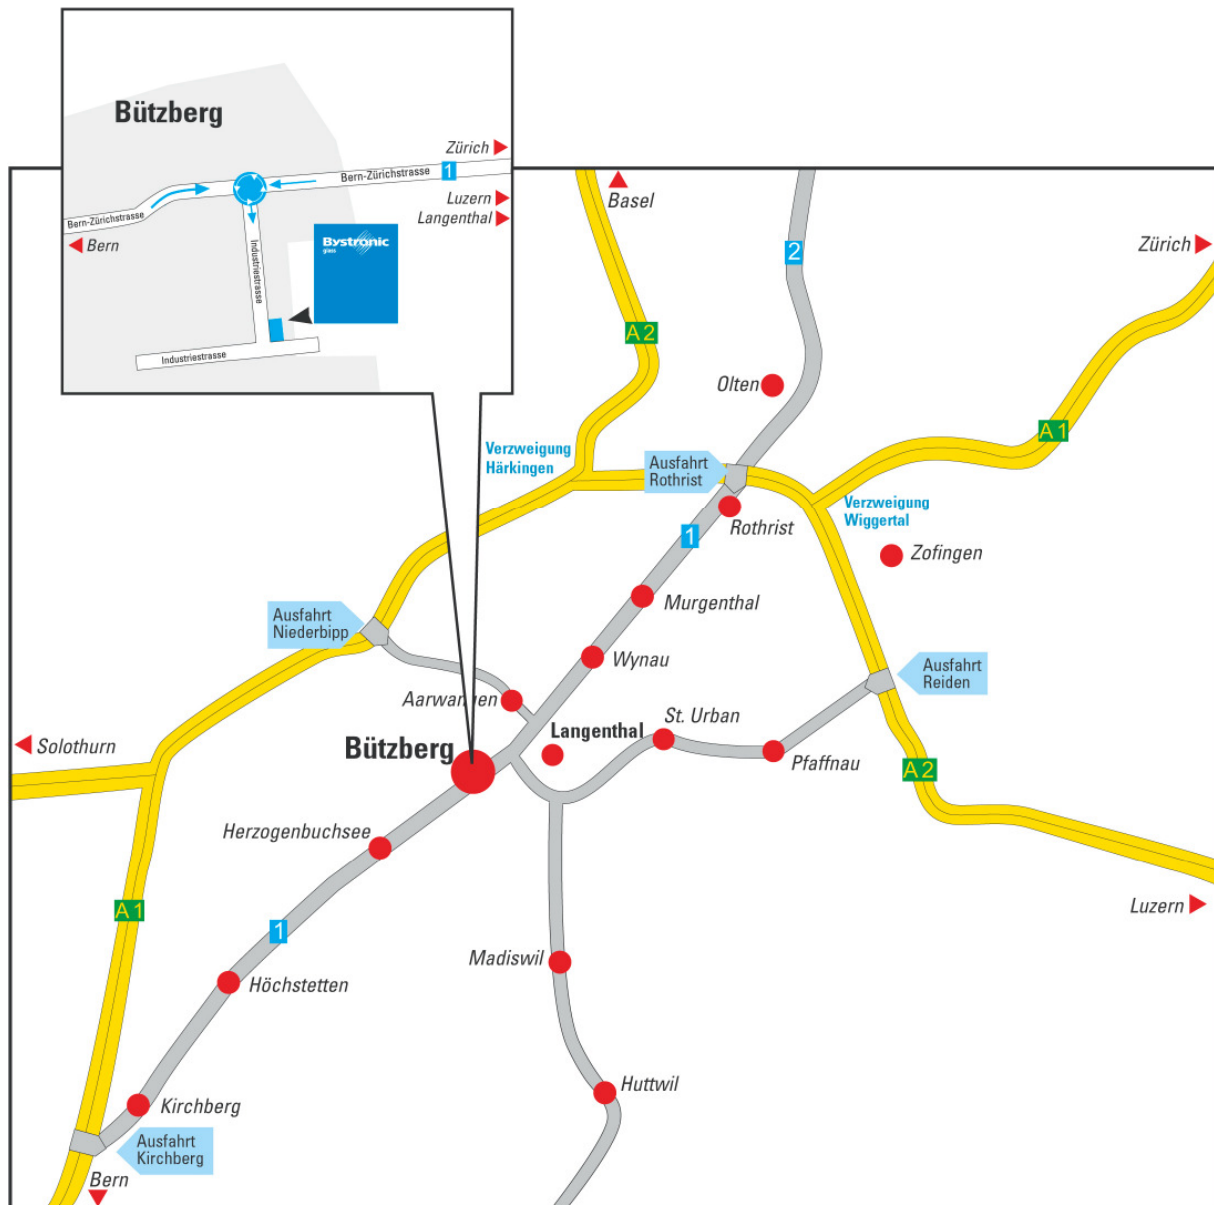

Kartenausschnitt

Bystronic Maschinen AG
Industriestrasse 5
CH – 4922 Bützberg

Phone +41 (0)62 958 77 77
Fax +41 (0)62 958 76 76
e-mail: bystronic@bystronic-glass.com
www.bystronic-glass.com