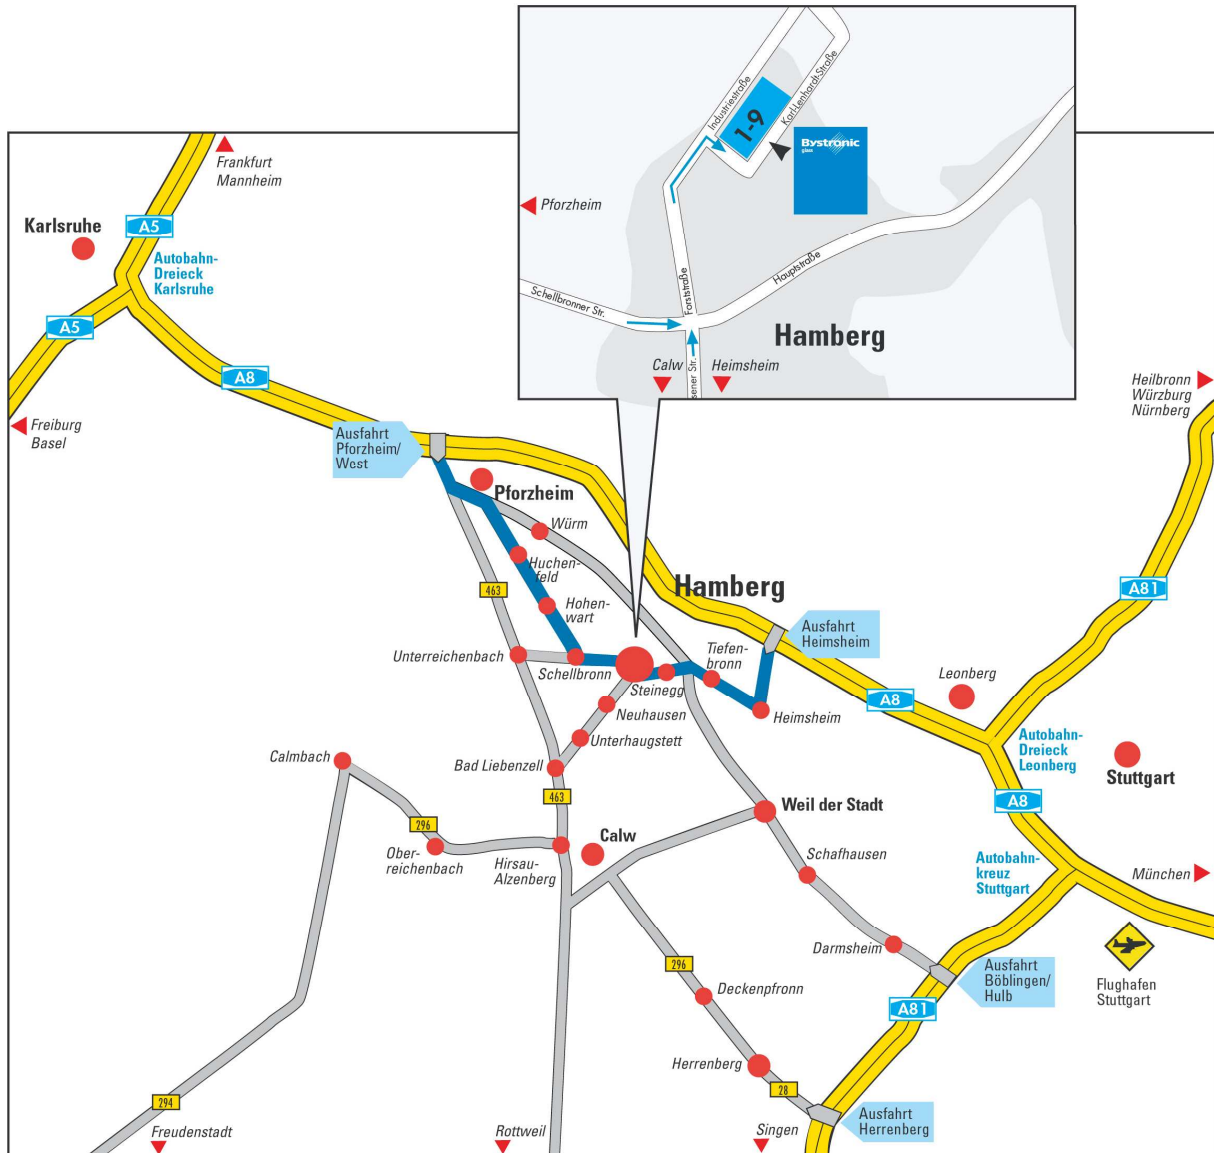

Kartenausschnitt

Bystronic Lenhardt GmbH
Karl-Lenhardt-Strasse 1-9
D – 75242 Neuhausen-Hamberg

Phone +49 (0)7234 601 0
Fax +49 (0)7234 17 19
e-mail: lenhardt@bystronic-glass.com
www.bystronic-glass.com