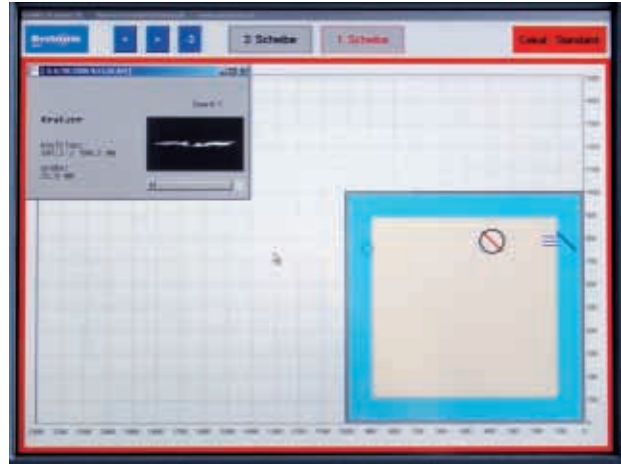

## Vollautomatische, optische In-Line-Inspektion von Glastafeln

### Optimale Qualitätssicherung bei der Isolierglasherstellung

- ◆ Steigerung von Produktivität und Wirtschaftlichkeit
- ◆ Sicheres Erkennen von Glasfehlern ab  $0,5 \text{ mm}^2$
- ◆ Übersichtliche Anzeige der Defekte auf dem Display
- ◆ Automatische Erkennung der Glastafelabmessungen
- ◆ Anpassung der Qualitätsvorgaben an Glasart und Kundenanforderung
- ◆ Konstant hohe Qualität bei der Isolierglas-Produktion

## Hohe Funktionalität

- ◆ Sicheres Erkennen von Glasfehlern wie z.B. Kratzer, Blasen, Verschmutzungen etc.
- ◆ Kontinuierliche Prüfung ohne Produktionsverzögerungen
- ◆ Einfache Vorgabe kundenspezifischer Qualitätskriterien nach Fehlerart, -größe, -anzahl und Qualitätszone
- ◆ Frei definierbare Qualitätszonen: Falz-, Rand- und Hauptzone
- ◆ Anwendbar für alle gängigen Flachglasarten wie Floatglas, low-E-Glas, ESG und VSG
- ◆ Kompaktes und modulares Design mit geringem Platzbedarf
- ◆ Einfache Integration in neue und bestehende Isolierglas-Produktionslinien
- ◆ Für Glasgrößen bis max. 3,20 m Höhe und 7,00 m Länge